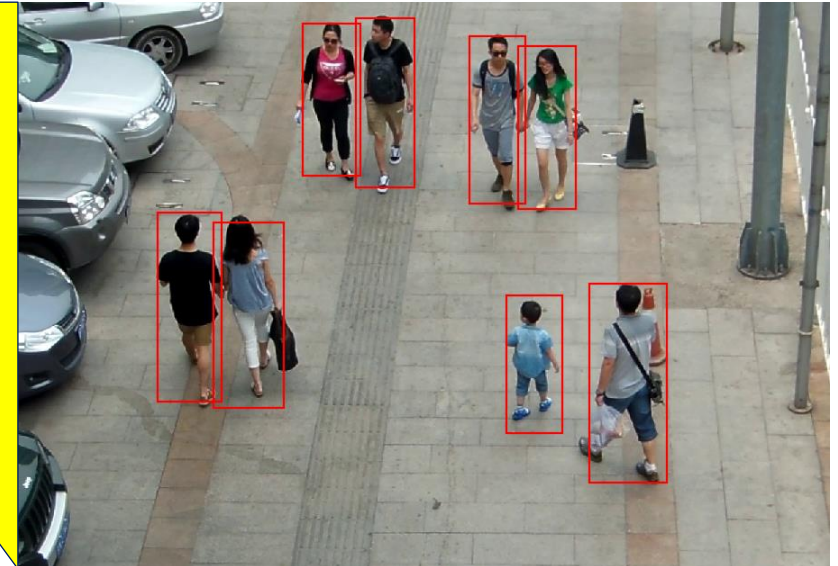

IMENOSEC IPC

IP CAMERA

تصویر

مدل

مشخصات

قیمت

IS-IPC-BM6501WL-IO-POE
بالت هوشمند ۵ مگاپیکسل
(هنگام تشخیص انسان از طریق دزدگیر آلام
و با شما تماس می گیرد.)

5MP, 1/2.8 inch 5 million pixel black light CMOS sensor , Bullet Network Camera, Warm LIGHT
Outputs max. 5MP (2592 × 1944) @20 fps, and supports, SD card& Audio
I/O inpot & outpot ,INTELLIGENT Definition Human ., Car detection ,
Support H.265+, H.265, H.264 encoding ; SONYhigh image definition , 4.0 mm fixed lens
Rotation mode, WDR, 3D NR, HLC, BLC,
digital watermarking, ,Smart IR ,Max warm laight length 30m
Metal CASE IP67, 12VDC , POE

۴/۵۰۰/۰۰۰

دوربین هوشمند ایمنو در فضای تعریف شده به محض دیدن انسان به دزدگیر فرمان داده و آژیر به صدا در می آید و دزدگیر با شما تماس می گیرد و پیامک می دهد! این دوربین بهترین گزینه برای حفاظت از دامداری ها / پارکینگ ها / انبار ها و ویلاها و فضاهای باز امکان خصوص می باشد .